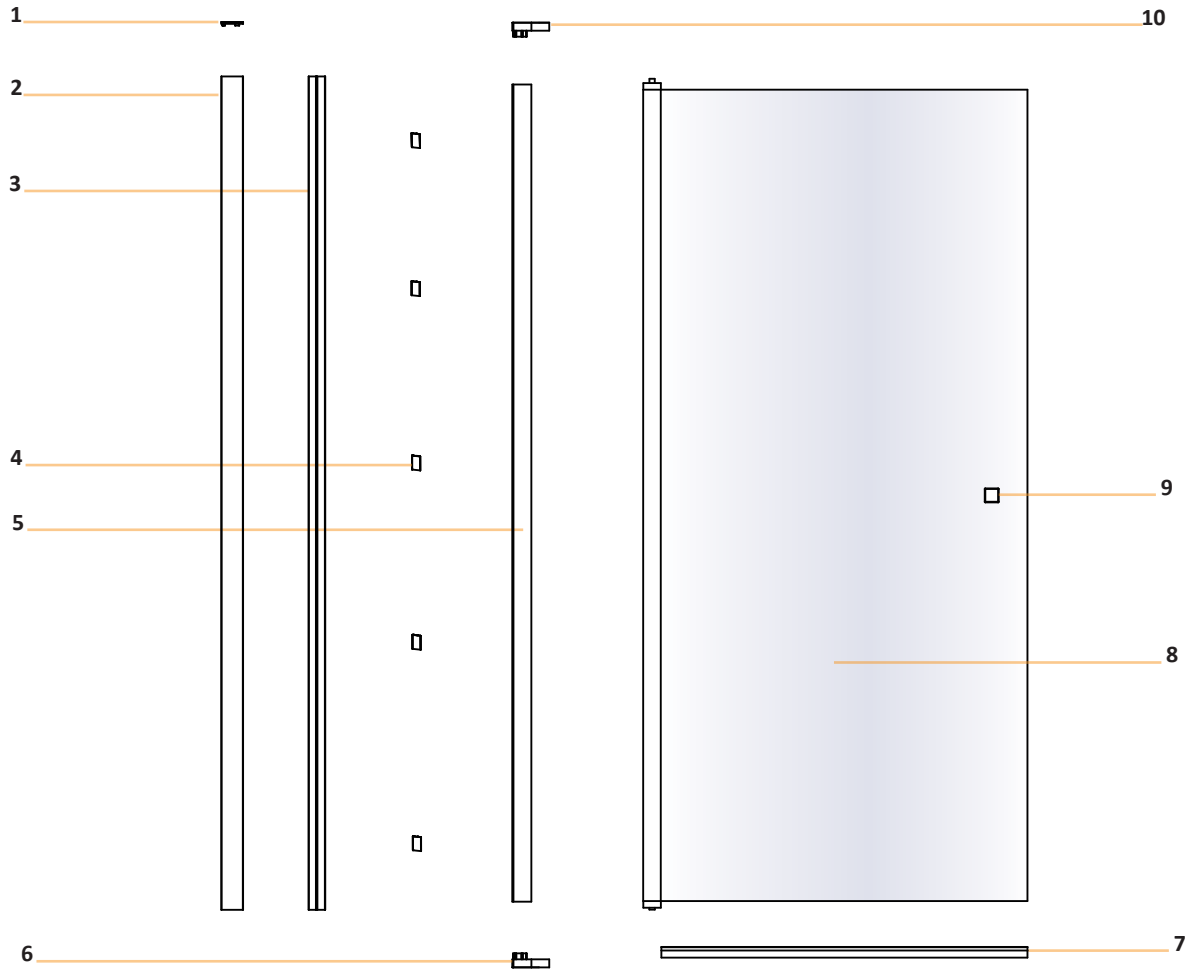

JOY PLUS

1

2

A	H
80,5 – 82	140

3

4

L

P