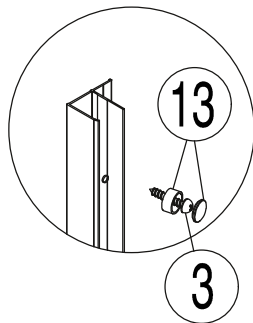

Ø6 Ø2.8

serial number	graphical	Parameter	quantity	remarks
12		ST3.5X9.5	3 PCS	
13			3 PCS	
25		∅2.8	1 PCS	
SP01			1 PCS	
SP02			2 PCS	
SP03			1 PCS	

	A (mm)
1000	983-998
1200	1183-1198

	B (mm)
800	777-792
900	877-892