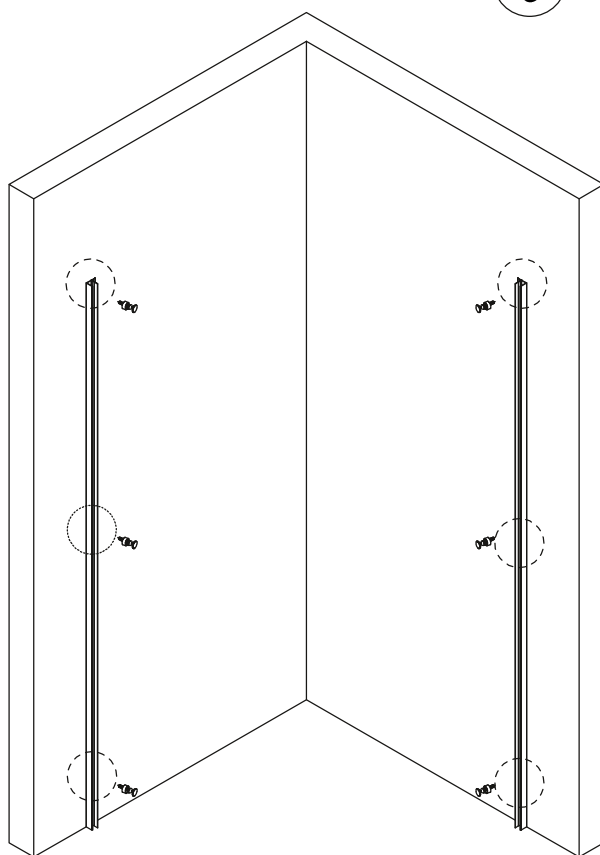

Ø6 Ø2.8

serial number	graphical	Parameter	quantity	remarks
12		ST3.5X9.5	3 PCS	
13			3 PCS	
25		∅2.8	1 PCS	
SP01			1 PCS	
SP02			2 PCS	
SP03			1 PCS	

	A (mm)
1000	983-998
1200	1183-1198

	B (mm)
800	777-792
900	877-892