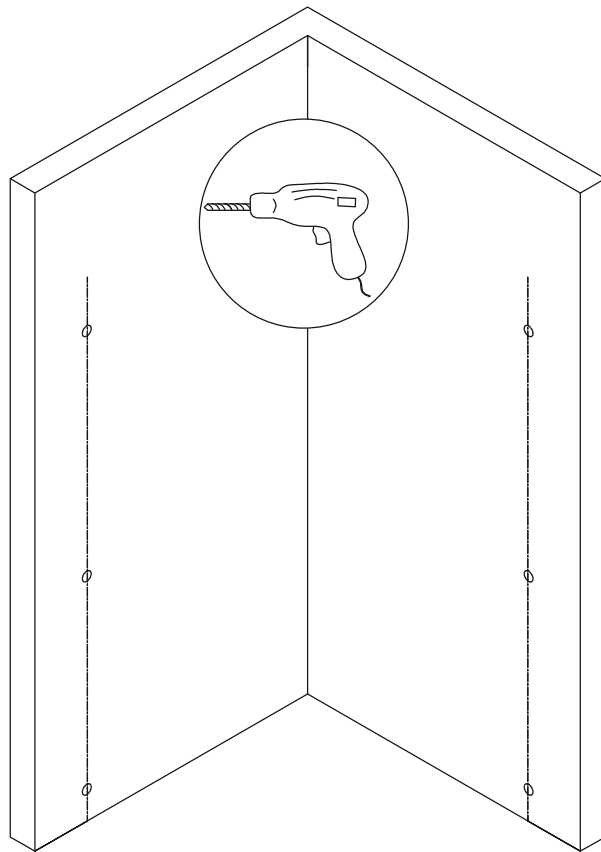

Ø6 Ø2.8

serial number	graphical	Parameter	quantity	remarks
12		ST3.5X9.5	3 PCS	
13			3 PCS	
25		∅2.8	1 PCS	
SP01			1 PCS	
SP02			2 PCS	
SP03			1 PCS	

	A (mm)
1000	983-998
1200	1183-1198

	B (mm)
800	777-792
900	877-892