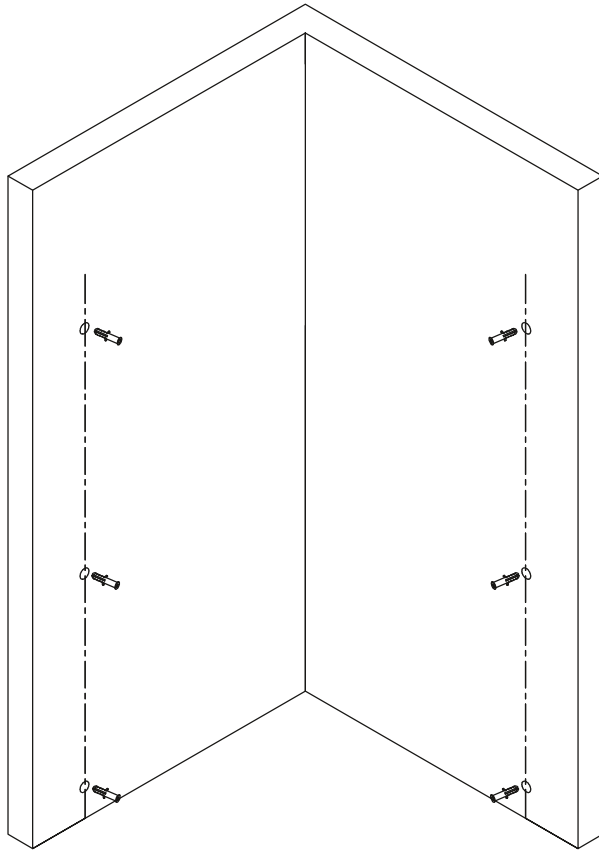

Ø6 Ø2.8

serial number	graphical	Parameter	quantity	remarks
12		ST3.5X9.5	3 PCS	
13			3 PCS	
25		∅2.8	1 PCS	
SP01			1 PCS	
SP02			2 PCS	
SP03			1 PCS	

	A (mm)
1000	983-998
1200	1183-1198

	B (mm)
800	777-792
900	877-892