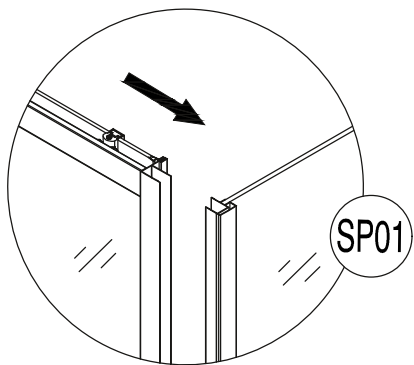

Ø6 Ø2.8

serial number	graphical	Parameter	quantity	remarks
12		ST3.5X9.5	3 PCS	
13			3 PCS	
25		∅2.8	1 PCS	
SP01			1 PCS	
SP02			2 PCS	
SP03			1 PCS	

	A (mm)
1000	983-998
1200	1183-1198

	B (mm)
800	777-792
900	877-892