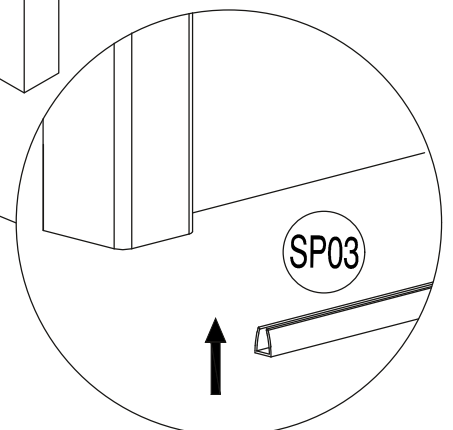

Ø6 Ø2.8

serial number	graphical	Parameter	quantity	remarks
12		ST3.5X9.5	3 PCS	
13			3 PCS	
25		∅2.8	1 PCS	
SP01			1 PCS	
SP02			2 PCS	
SP03			1 PCS	

	A (mm)
1000	983-998
1200	1183-1198

	B (mm)
800	777-792
900	877-892