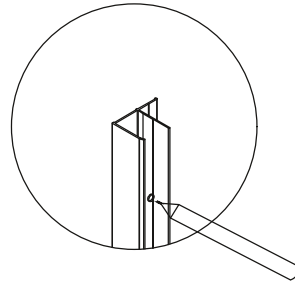

Ø6 Ø2.8

serial number	graphical	Parameter	quantity	remarks
12		ST3.5X9.5	3 PCS	
13			3 PCS	
25		∅2.8	1 PCS	
SP01			1 PCS	
SP02			2 PCS	
SP03			1 PCS	

	A (mm)
1000	983-998
1200	1183-1198

	B (mm)
800	777-792
900	877-892