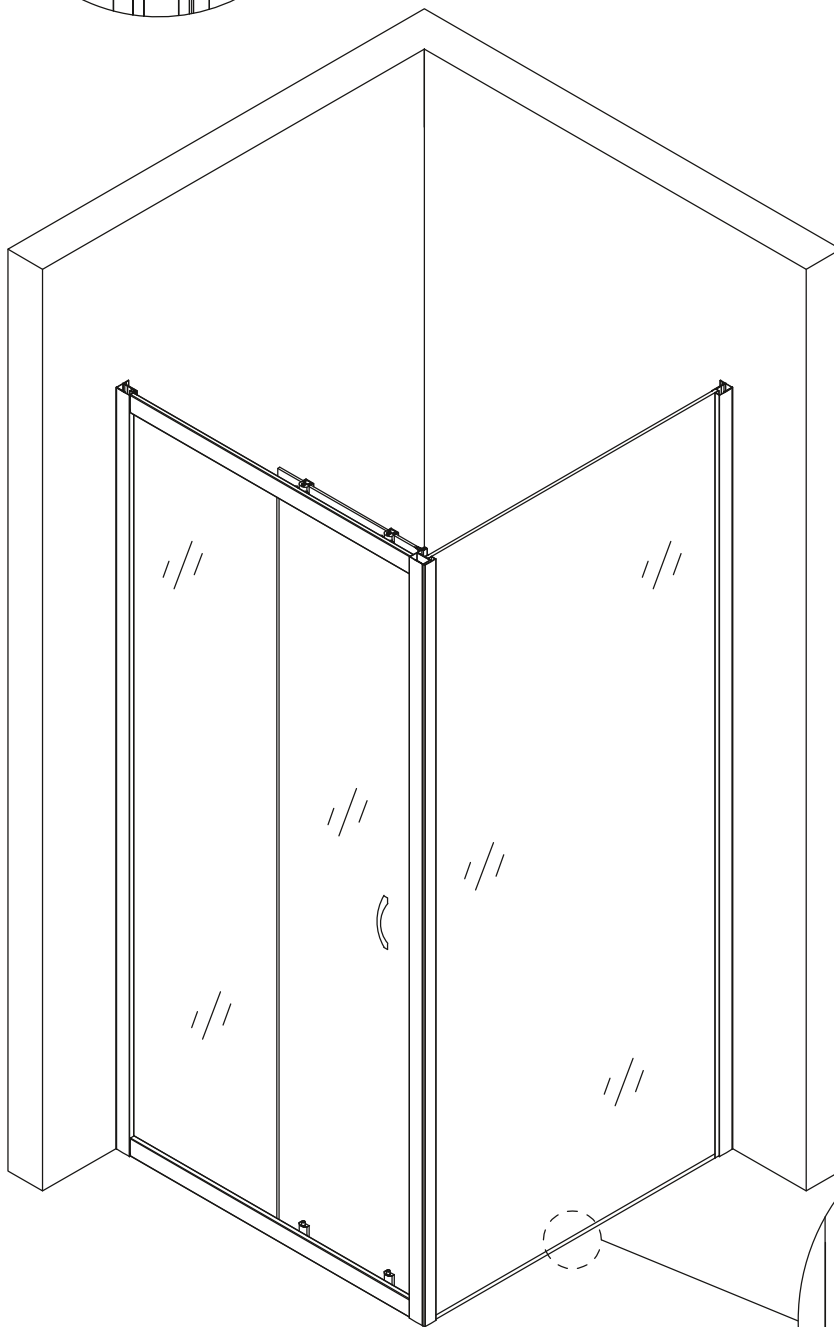

Ø6 Ø2.8

serial number	graphical	Parameter	quantity	remarks
12		ST3.5X9.5	3 PCS	
13			3 PCS	
25		∅2.8	1 PCS	
SP01			1 PCS	
SP02			2 PCS	
SP03			1 PCS	

	A (mm)
1000	983-998
1200	1183-1198

	B (mm)
800	777-792
900	877-892