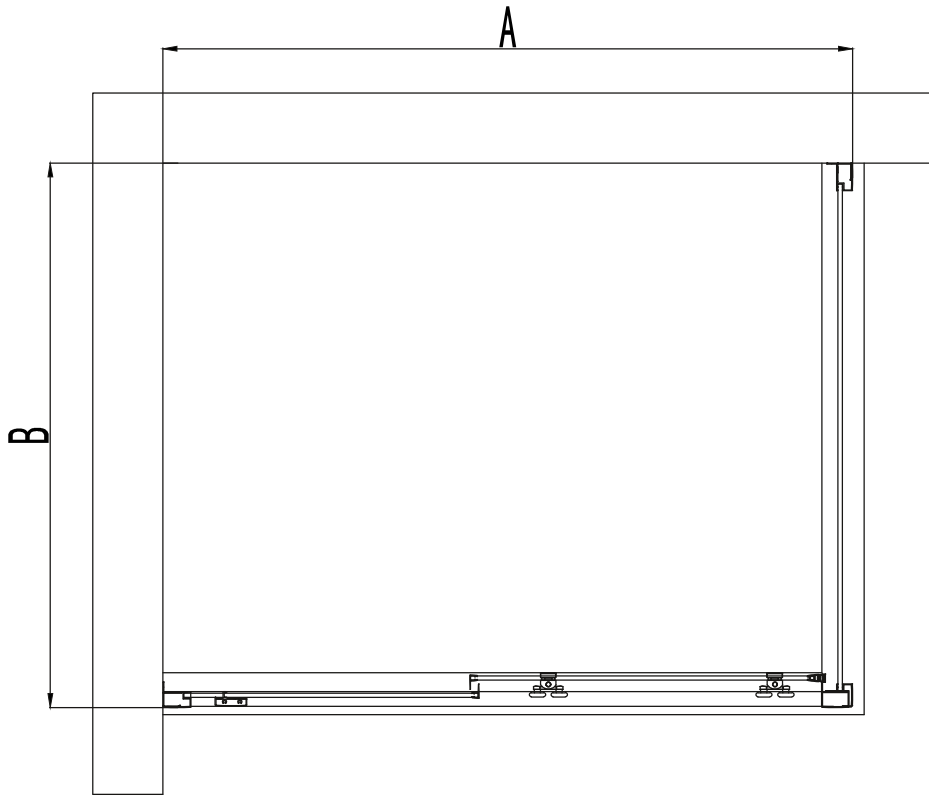

Ø6 Ø2.8

serial number	graphical	Parameter	quantity	remarks
12		ST3.5X9.5	3 PCS	
13			3 PCS	
25		∅2.8	1 PCS	
SP01			1 PCS	
SP02			2 PCS	
SP03			1 PCS	

	A (mm)
1000	983-998
1200	1183-1198

	B (mm)
800	777-792
900	877-892