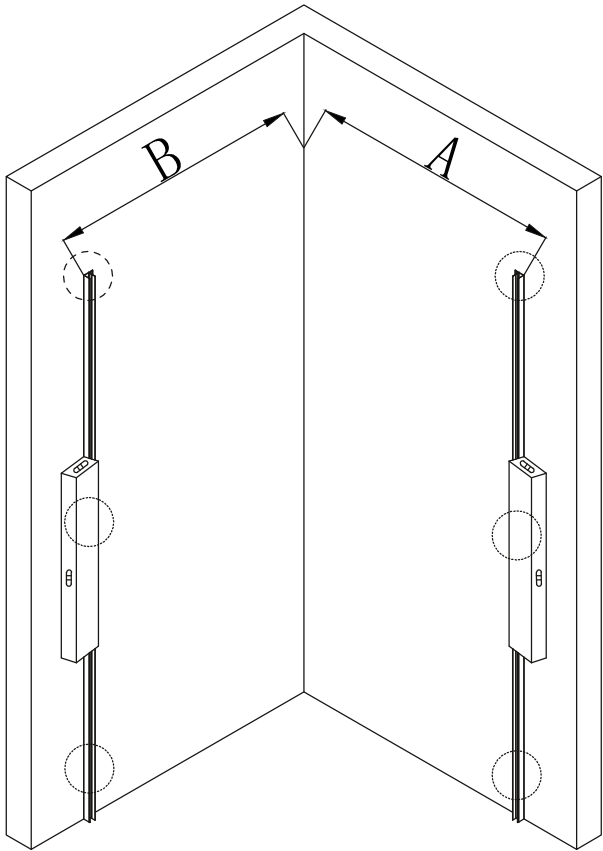

Ø6 Ø2.8

serial number	graphical	Parameter	quantity	remarks
12		ST3.5X9.5	3 PCS	
13			3 PCS	
25		∅2.8	1 PCS	
SP01			1 PCS	
SP02			2 PCS	
SP03			1 PCS	

	A (mm)
1000	983-998
1200	1183-1198

	B (mm)
800	777-792
900	877-892