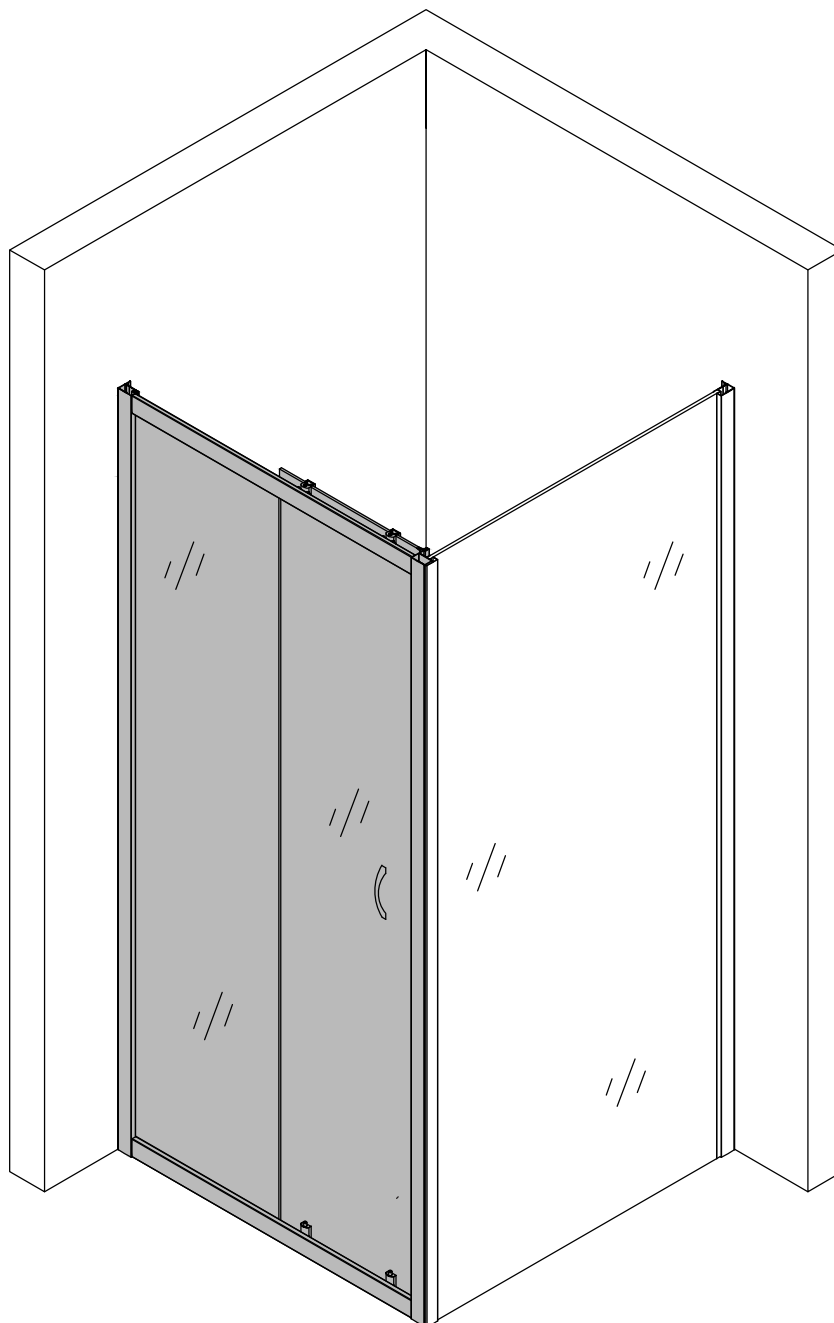

NEW TRENDY Sp. z o.o.

ul. Taszarowo 18

62-100 Wągrowiec

serwis@newtrendy.pl

tel/fax 67 262 12 66

welneo

INSTRUKCJA MONTAŻU LUXEN

Przed przystąpieniem do montażu przeczytaj uważnie instrukcję oraz sprawdź zestaw pod kątem kompletności i ewentualnych uszkodzeń. W razie problemów prosimy skontaktować się ze sprzedawcą.

Ø6 Ø2.8

serial number	graphical	Parameter	quantity	remarks
12		ST3.5X9.5	3 PCS	
13			3 PCS	
25		∅2.8	1 PCS	
SP01			1 PCS	
SP02			2 PCS	
SP03			1 PCS	

	A (mm)
1000	983-998
1200	1183-1198

	B (mm)
800	777-792
900	877-892