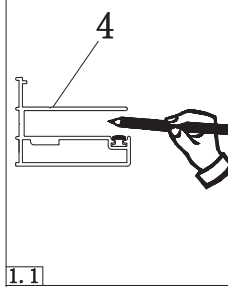

INSTRUKCJA MONTAŻU KABINY PRYSZNICOWEJ
 VISIO

Przed przystąpieniem do montażu przeczytaj uważnie instrukcję oraz sprawdź zestaw pod kątem kompletności i ewentualnych uszkodzeń. W razie problemów prosimy skontaktować się ze sprzedawcą.

	2 St4x50  3x	3  1x	4  1x	5  1x	6  1x
7  1x	8  1x		10  2x	11 ST4X30  4x	12  1x
13  2x	14  4x	15  1x	16  1x	17  1x	18  1x

1

1.1

1.2

1.4

1.5

2

2.1